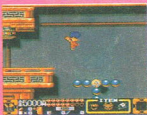

เอนิสุมารุ มีนาซีเส้น
ลักขม-พิเศษอยู่ที่อา
วุธลับ แต่พระ-อ้วนจริง
กระ-โอดได้ไม่สูง

การต่อชั้นลงไปเพื่อทำทางที่จะไปต่อ

การดันสิ่งที่ยขวางทางให้เปิดออก

ลักษณะฉากที่เคลื่อนไหวได้ 4 ทิศ

ใบฉากต่อสู่เคลื่อนที่ได้ 3 ทิศ

ฉากต่อสู้ต้องมีการว่ายน้ำและหลบกับดัก ต้องระวังเะ

ลีลาการกระโดดของแต่ละคน

ลีลาการหลบของแต่ละคน

การโจมตีในอากาศปกติ
ท่าได้ 4 ทิศทาง

ลักษณะการโจมตีทางด้านบน
และโจมตีต่ำในอากาศต่อสู้

โอบรับ
เทคโนโลยี
และ

จะจึง
มีอานิ
และ!
เอมิสุมารุ

เกม
เจ้ากล่อม
เล่น
บายูทึ
เล่นนะ!

ฮาวุสพิเศษ
ซาร์จาตีบะ

ฮาวุสโอบตีบะเลเวลด้วยอะ

นั่นแน่!
จับระเบิด
ได้ด้วย

นี่คือลีลาการว่ายน้ำของเจ็ทจากลาวะ-อะ-จัง

ไซบาบูท้าวช่วยในการระโดดให้สูงขึ้นไปได้

มีฉากต่อสู้
โดยใช้หุ่นยักษ์ด้วย