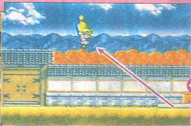

ฉากต่อสู้ต้องมีการว่ายน้ำและหลบกับดัก ต้องระวังเะ

ลีลาการกระโดดของแต่ละคน

ลีลาการหลบของแต่ละคน

การโจมตีในอากาศปกติ
ท่าได้ 4 ทิศทาง

ลักษณะการโจมตีทางด้านบน
และโจมตีต่ำในอากาศต่อสู้

โอบรับ
เทคโนโลยี
และ

จะจึง
มีอานิ
และ!
เอมิสุมารุ

เกม
เจ้ากล่อม
เล่น
บายูทึ
เล่นนะ!

ฮาวุสพิเศษ
ซาร์จาตีบะ

ฮาวุสโอบตีบะเลเวลด้วยอะ

นั่นแน่!
จับระเบิด
ได้ด้วย

นี่คือลีลาการว่ายน้ำของเจ็ทจากลาวะ-อะ-จัง

ไซบาบูท้าวช่วยในการระโดดให้สูงขึ้นไปได้

มีฉากต่อสู้
โดยใช้หุ่นยักษ์ด้วย

ระ-จัง!
บอส
มาเล่นนะ

ในอวกาศเพราะฉิ่งจกที่มีและกลบการไฟบติของศัตรูโดยมีระ-ระทางอยู่ได้รูป

SAMURAI SPIRITS

พลังลูกแก้วหยก

เมื่อถูกโจมตีก็ย้ายร่างหลบ

อะมาคุซาชิไร้ปะทะอะมาคุซาชิ

พลังคุ้มมหาศาล

天草四郎時貞