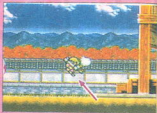

ฉากต่อสู้ต้องมีการว่ายน้ำและหลบกับดัก ต้องระวังเะ

ลีลาการกระโดดของแต่ละคน

ลีลาการหลบของแต่ละคน

การโจมตีในอากาศปกติ
ท่าได้ 4 ทิศทาง

ลักษณะการโจมตีทางด้านบน
และโจมตีต่ำในอากาศต่อสู้

โอบรับ
เทคโนโลยี
และ

จะจึง
มีอานิ
และ!
เอมิสุมารุ

เกม
เจ้ากล่อม
เล่น
บายูทึ
เล่นนะ!

ฮาวุสพิเศษ
ซาร์จาตีบะ

ฮาวุสโอบตีบะเลเวลด้วยอะ

นั่นแน่!
จับระเบิด
ได้ด้วย

นี่คือลีลาการว่ายน้ำของเจ็ทจากลาวะ-อะ-จัง

ไซบาบูท้าวช่วยในการระโดดให้สูงขึ้นไปได้

มีฉากต่อสู้
โดยใช้หุ่นยักษ์ด้วย

ระ-จัง!
บอส
มาเล่นนะ

ในอวกาศเพราะฉิ่งจกที่มีและกลบการไฟบติของศัตรูโดยมีระ-ระทางอยู่ได้รูป

SAMURAI SPIRITS

พลังลูกแก้วหยก

เมื่อถูกโจมตีก็ย้ายร่างหลบ

อะมาคุซาชิไร้ปะทะอะมาคุซาชิ

พลังคุ้มมหาศาล

天草四郎時貞