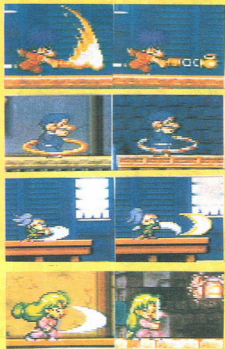

ฉากต่อสู้ต้องมีการว่ายน้ำและหลบกับดัก ต้องระวังเะ

ลีลาการกระโดดของแต่ละคน

ลีลาการหลบของแต่ละคน

การโจมตีในอากาศปกติ
ท่าได้ 4 ทิศทาง

ลักษณะการโจมตีทางด้านบน
และโจมตีต่ำในอากาศต่อสู้

โอบรับ
เทคโนโลยี
และ

จะจึง
มีอานิ
และ!
เอมิสุมารุ

เกม
เจ้ากล่อม
เล่น
บายูทึ
เล่นนะ!

ฮาวุสพิเศษ
ซาร์จาตีบะ

ฮาวุสโอบตีบะเลเวลด้วยอะ

นั่นแน่!
จับระเบิด
ได้ด้วย

นี่คือลีลาการว่ายน้ำของเจ็ทจากลาวะ-อะ-จัง

ไซบาบูท้าวช่วยในการระโดดให้สูงขึ้นไปได้

มีฉากต่อสู้
โดยใช้หุ่นยักษ์ด้วย

ระ-จัง!
บอส
มาเล่นนะ

ในอวกาศเพราะฉิ่งจกที่มีและกลบการไฟบติของศัตรูโดยมีระ-ระทางอยู่ได้รูป

SAMURAI SPIRITS

พลังลูกแก้วหยก

เมื่อถูกโจมตีก็ย้ายร่างหลบ

อะมาคุซาชิไร้ปะทะอะมาคุซาชิ

พลังคุ้มมหาศาล

天草四郎時貞